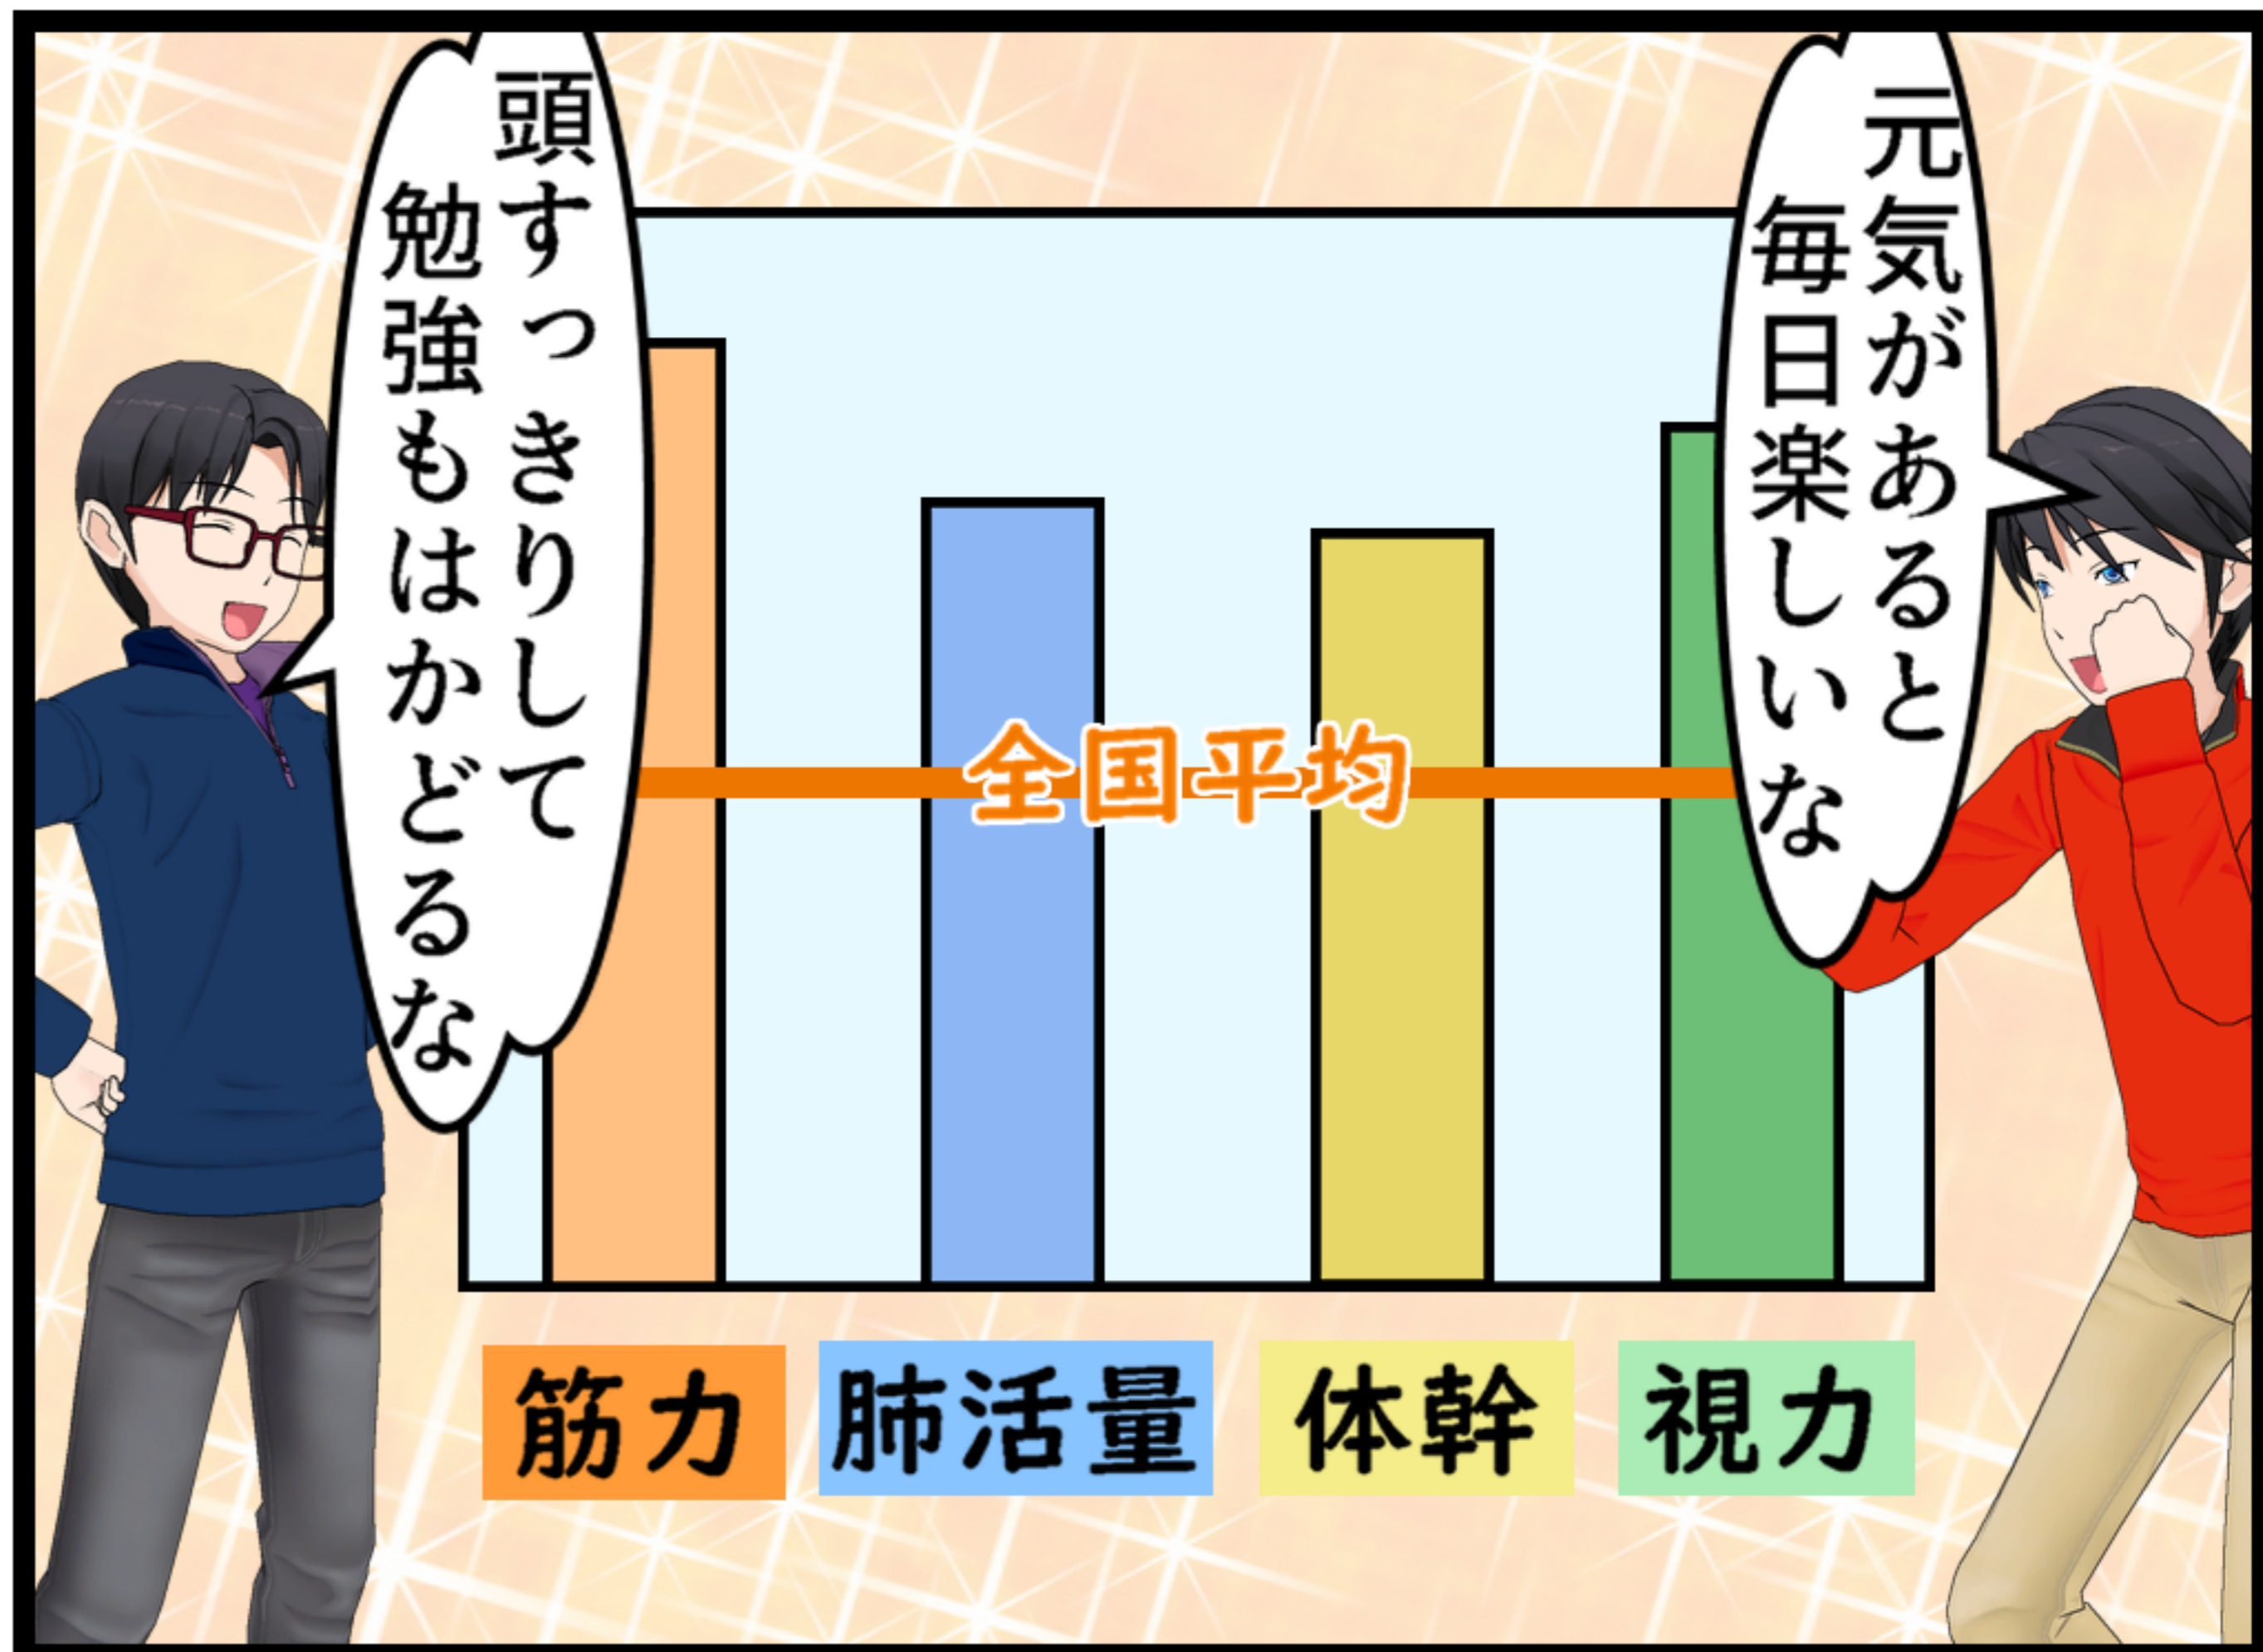

ぐっすり寝たから  
目覚めすつきりやー

体動かしたら腹減るー  
ごはん美味しいー

キャラの攻撃力はすげー  
上がってるんやけどな...

また眼鏡  
買い替えなきゃ

筋力 肺活量 体幹 視力

頭すつきりして  
勉強もはかどるな

元気があると  
毎日楽しいな

筋力 肺活量 体幹 視力