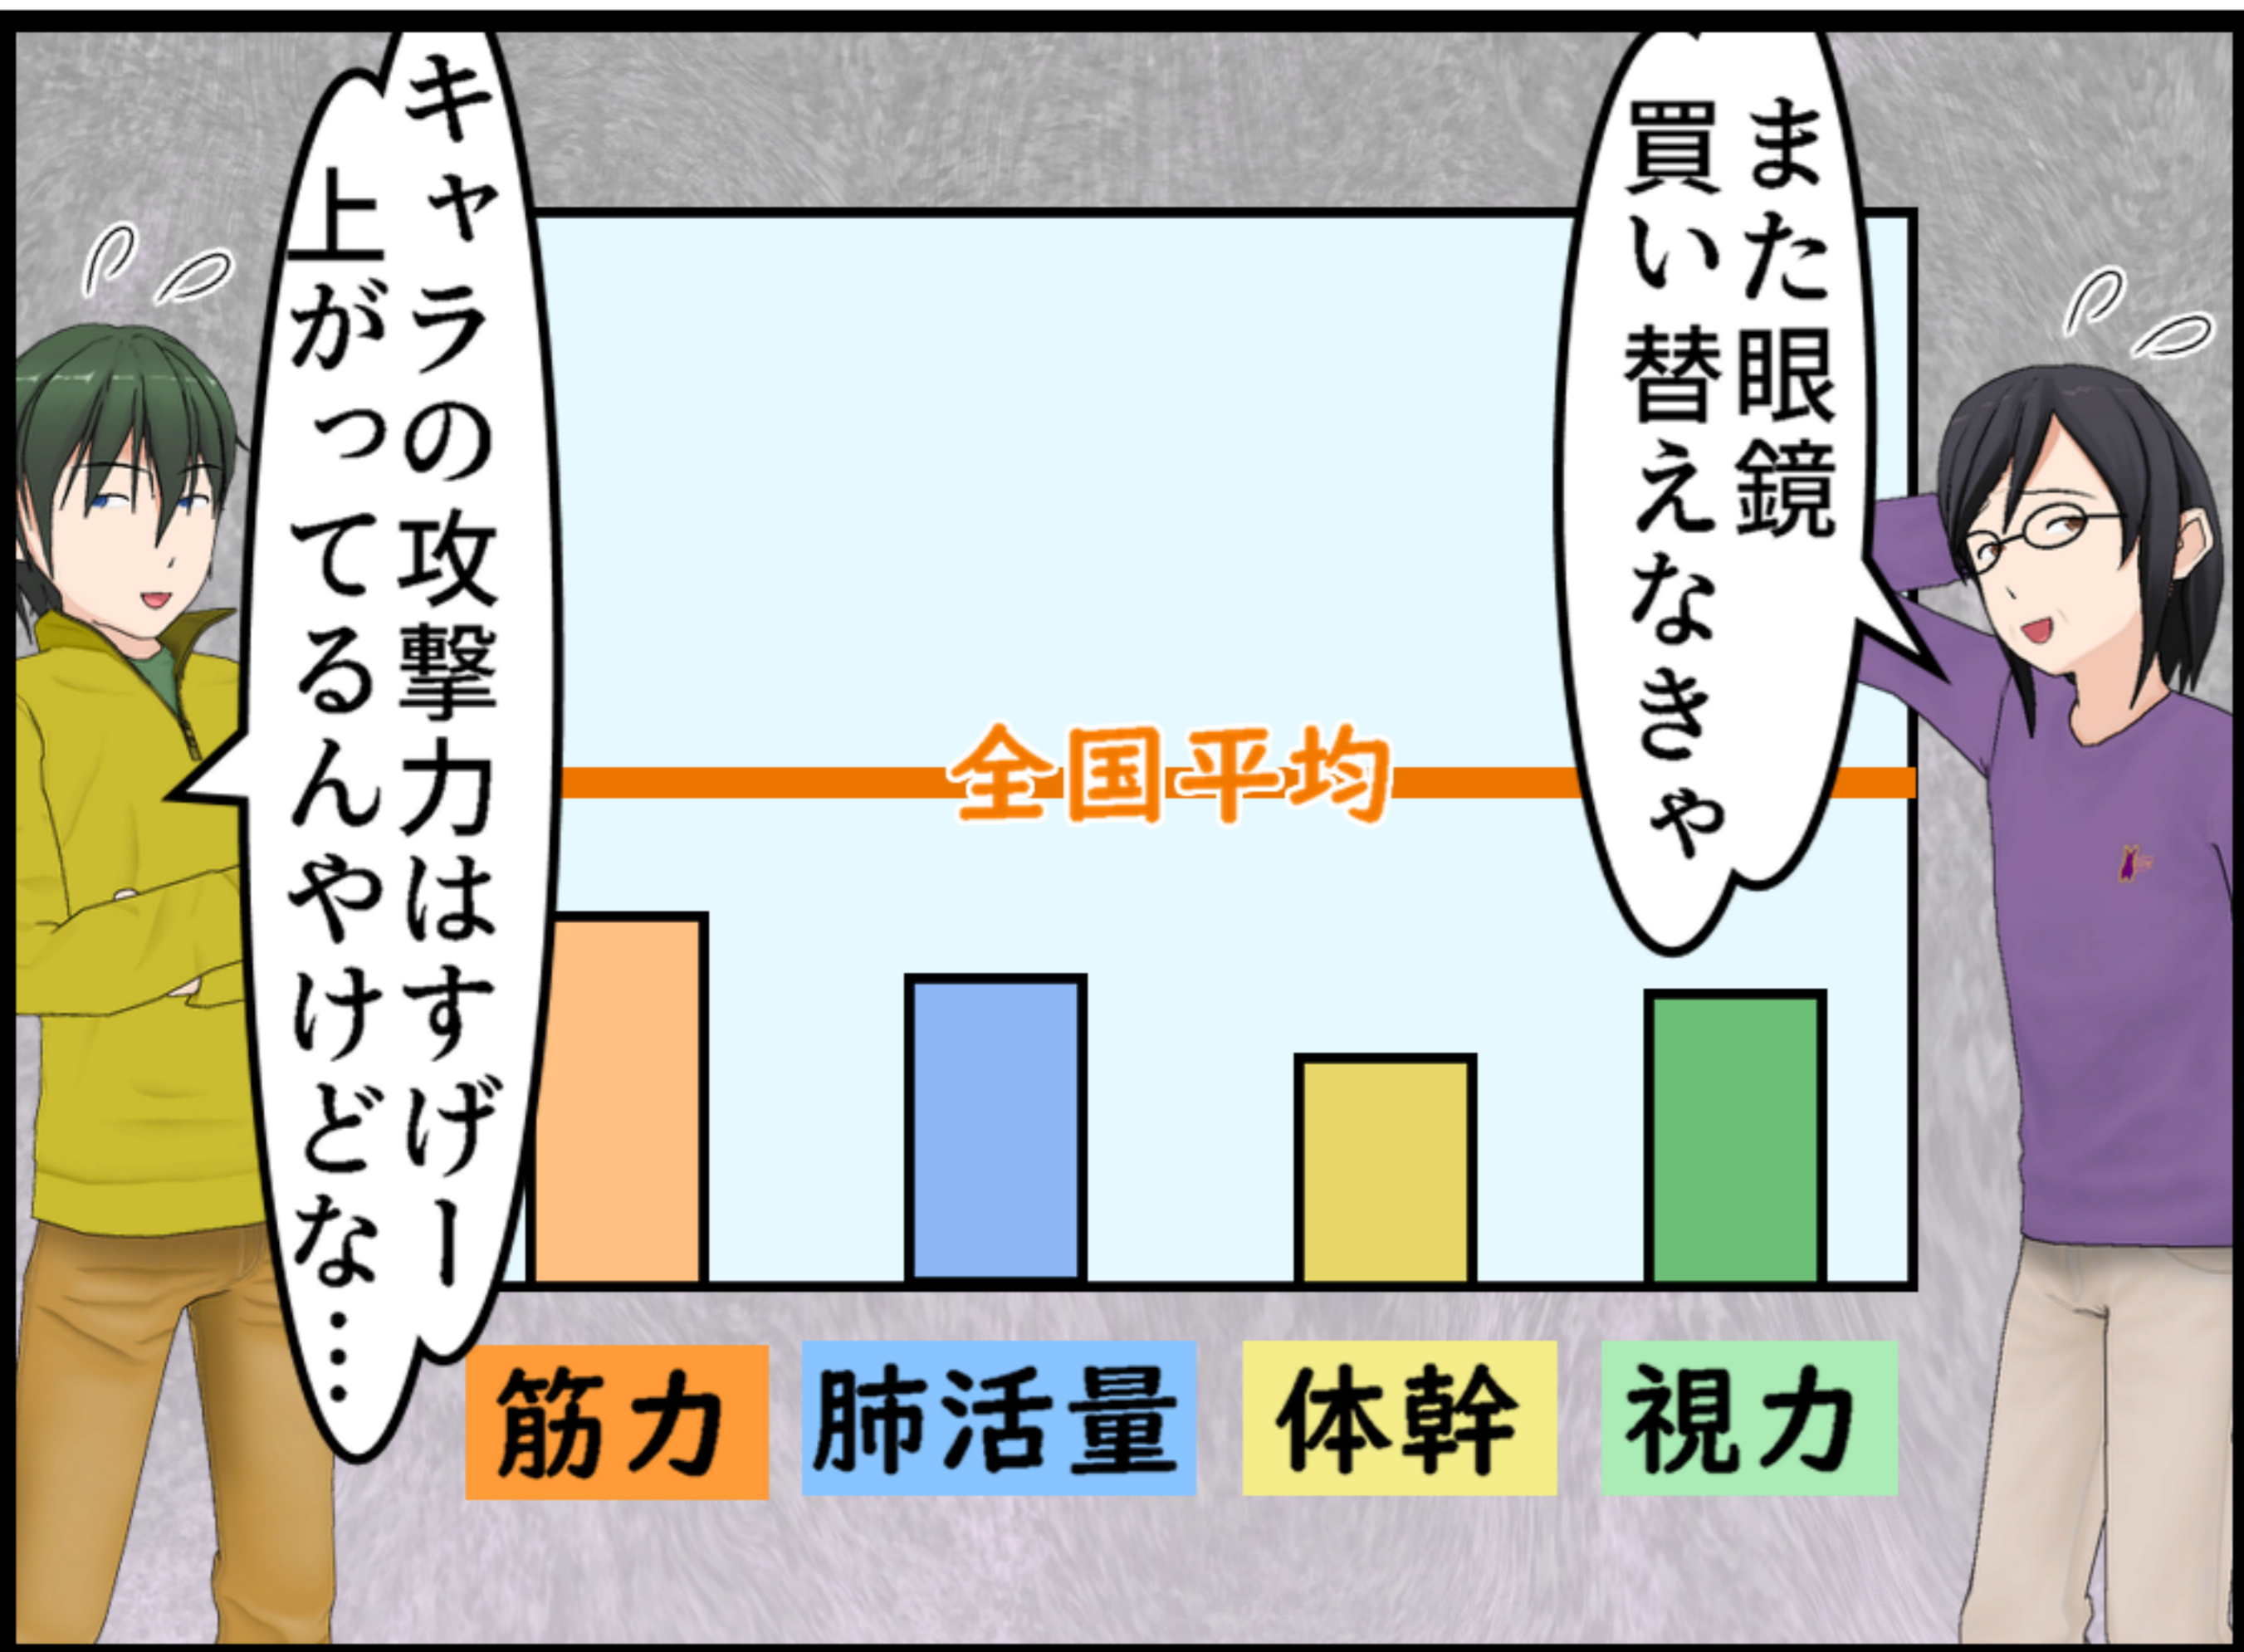

オンライン遊び

ほな、またあとで  
オンラインでー

おう、三十分後に  
ログインするわー

オフライン遊び

ほな、また  
あとで公園でー

おう、三十分後に  
いつもの公園に集合なー

目がさえて全然  
眠れなかつたな...

動いてないから  
全然お腹すかないなあ...

ぐっすり寝たから  
目覚めすつきりやー

体動かしたら腹減るー  
ごはん美味しいー

キャラの攻撃力はすげー  
上がってるんやけどな...

また眼鏡  
買い替えなきゃ

筋力 肺活量 体幹 視力

頭すつきりして  
勉強もはかどるな

元気があると  
毎日楽しいな

筋力 肺活量 体幹 視力