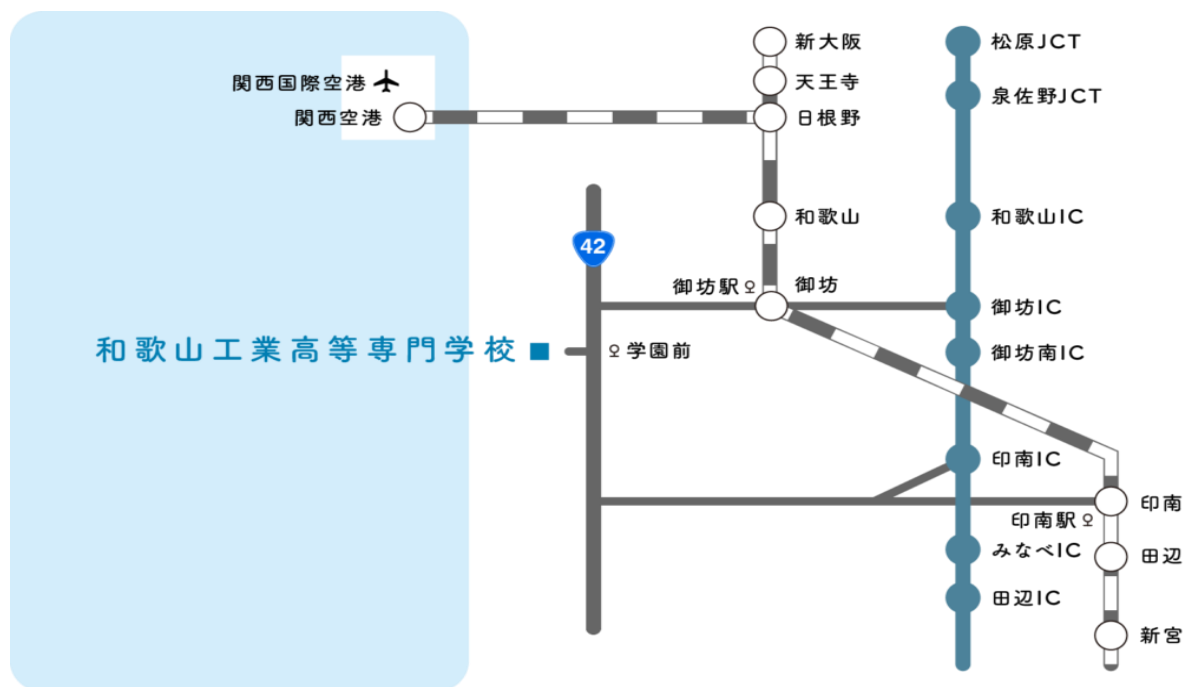

TEL:073-457-7905

〈フォーラムについて〉

和歌山工業高等専門学校図書館

TEL:0738-29-8217

本フォーラムは和歌山工業高等専門学校わかやま学との共催です

【交通アクセス】

【電車・バスでお越しの方】

•大阪・和歌山市等北部からお越しの方

JR紀勢本線 御坊（ごぼう）駅から、「御坊南海バス」印南線 印南駅行きに乗車、約18分、学園前バス停で下車。

•田辺・白浜・新宮等南部からお越しの方

JR紀勢本線 印南（いなみ）駅から印南駅のバス停まで移動し、「御坊南海バス」印南線 御坊駅行きに乗車、約8分、学園前バス停で下車。

【車でお越しの方】

•大阪・和歌山市等北部からお越しの方

御坊ICを降り、約5分で国道42号線に出て左折、約10分和高専前信号を右折（御坊南ICから和歌山方面への乗降および御坊ICから印南方面への乗降はできません）

•田辺・白浜・新宮等南部からお越しの方

印南ICを降り約2分で国道42号線に出て右折、約5分和高専前信号を左折。

【和歌山地域図書館協議会】

<https://web.wakayama-u.ac.jp/lib/renkei/>

和歌山県内の大学、高等専門学校の図書館及び和歌山県立図書館が連携し、生涯学習の発展に寄与することを目的として組織されています。

○加盟館

- ・和歌山大学図書館
- ・高野山大学図書館
- ・和歌山県立医科大学図書館
- ・近畿大学生物理工学部図書館
- ・和歌山工業高等専門学校図書館
- ・和歌山信愛大学図書館
- ・東京医療保健大学附属和歌山図書館
- ・和歌山県立図書館